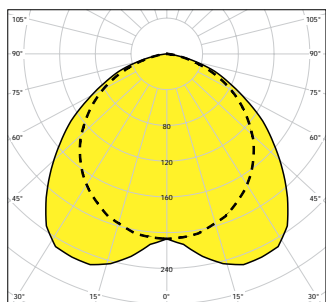

SALUKA-AR, 2x36W, IP66