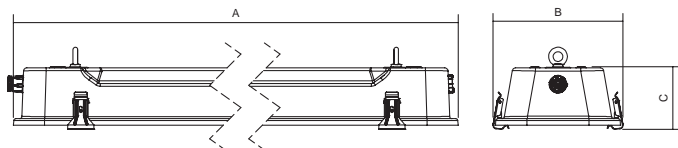

SALUKA

IP 66

Применение: внутренние и внешние просторы с требованием на устойчивость относительно воздействия пыли и воды – производственные пространства, гаражи, погребы, пищевая промышленность итд.

Дроссель: ЭПРА 220-240 V/ 50-60 Hz AC, 176-280 V DC (мин. зажигающее напряжение разряда лампы ≥ 198 V DC)

Корпус: листовая сталь белой покраски RAL 9003

Рассеиватель: предохранительное стекло

Отражатель: листовая сталь белой покраски RAL 9003

Система крепления: прямая установка на основу, завешивание со стальными петлями на стальной подвес или цепочку, установка на столб с помощью специальных крепежей

Стандартное оснащение: 1x кабельный вывод, 1x заглушка, 2x крепеж для завешивания, 2x резиновая прокладка

Подключение: безвинтовая трехполюсная клеммная колодка, макс.сечение проводов 2,5 мм²

По заказу: Em – непостоянный аварийный режим (1h, 3h)

MULTI – постоянный аварийный режим (1h, 3h)

DIM – диммируемый ЭПРА (DSI, DALI)

1F/3F – однофазное или трехфазное соединение

NEREZ – корпус произведен из нержавеющей стали

PC – рассеиватель из поликарбоната (IP64)

AR – алюминиевый отражатель (узкого излучения)

PAR – параболический отражатель (широкого излучения)

NANO – охрана светильников слоем NANO (водоустойчивые, маслостойчивые, антибактериальные свойства)

FOOD – оформление для пищевой промышленности