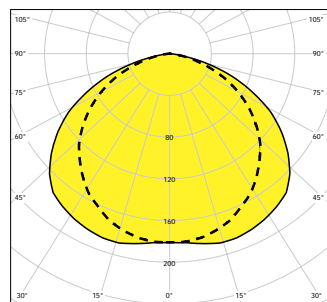

SALUKA, 2x36W, IP66