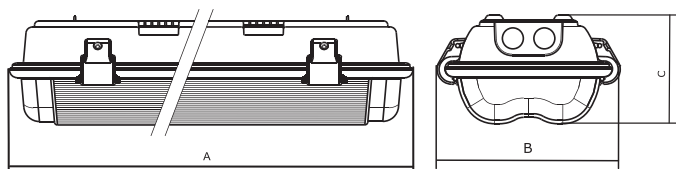

Система крепления: прямая установка на основу с самокрепящими клипсами, навешивание с подвеской, навешивание с петлями.

Подключение: безвинтовая трехполюсная клеммная колодка, макс.сечение проводов 2,5 мм² с возможностью подключения двух кабелей (необходимо заказать кабельный ввод)

Стандартное оснащение: 1х кабельный вывод, 2х крепеж, двойной фиксатор кабелей

По заказу: DIM – диммируемый ЭПРА (DSI, DALI)

RN – светильник для открытых зон

NANO – охрана светильников слоем NANO (водоустойчивые, маслоустойчивые, антибактериальные свойства)

GESIS – оформление с коннекторами

Код	Наименование	Тип лампы	АиВС (мм)
- электронный дроссель			
052004	POINTER-I-PMMA-211-EP, 2x11W, 2G7		338x186x105
052006	POINTER-I-PC-211-EP, 2x11W, 2G7	TC-SEL/2G7	338x186x105
052033	POINTER-I-PMMA-111-EP, 1x11W, 2G7		338x186x105
052035	POINTER-I-PC-111-EP, 1x11W, 2G7		338x186x105
- электронный дроссель, 24V DC			
052047	POINTER-I-PMMA-209, 2x9W, 24V DC, 2G7		338x186x105
052048	POINTER-I-PC-209, 2x9W, 24V DC, 2G7	TC-SEL/2G7	338x186x105
052045	POINTER-I-PMMA-109, 1x9W, 24V DC, 2G7		338x186x105
052046	POINTER-I-PC-109, 1x9W, 24V DC, 2G7		338x186x105
- специальное оснащение			
051106	Завесная петля с принадлежностями		
051131	Самокрепящая подвеска VIPET – 2x, POINTER		
003571	Стальная нерж. пряжка POINTER, VIPET		
001718	Стальная нерж. пряжка POINTER, VIPET