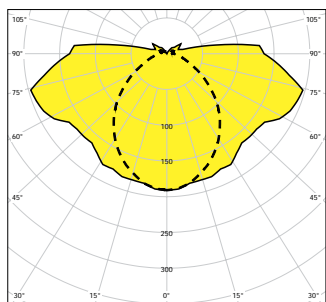

POINTER-I, 2x11W, IP66