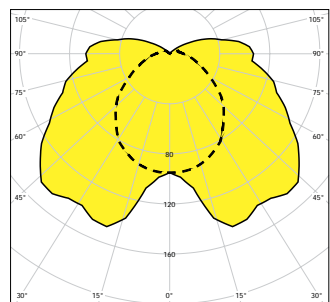

POINTER-I-1x11W, IP66