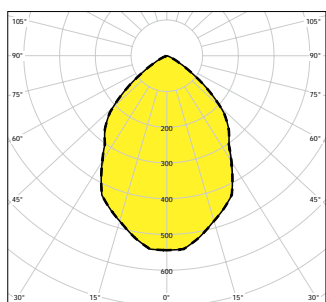

— C0-C180   - - - - C90-C270

Код	Модель	Степень защиты	Размер (мм)
- индуктивный дроссель IP 23			
053300	GOLIÁŠ-T40-50S, 1x50W	HSE/E27	256x166x665
053301	GOLIÁŠ-T40-70S, 1x70W	HSE/E27	256x166x665
053320	GOLIÁŠ-T40-70H, 1x70W	HIE/E27	256x166x665
053302	GOLIÁŠ-T40-100S, 1x100W	HSE/E40	256x166x665
053321	GOLIÁŠ-T40-100H, 1x100W	HIE/E27	256x166x665
053303	GOLIÁŠ-T40-150S, 1x150W	HSE/E40	256x166x665
053322	GOLIÁŠ-T40-150H, 1x150W	HIE/E27	256x166x665
053304	GOLIÁŠ-T40-250S, 1x250W	HSE/E40	256x166x665
053323	GOLIÁŠ-T40-250H, 1x250W 3,0A	HIE/E40	256x166x665
053325	GOLIÁŠ-T40-250H/150Z, 1x250W + max.150W	HIE/E40+E27	256x166x665
053391	GOLIÁŠ-T40-250H, 1x250W, 2,15A	HIE/E40	256x166x665
053305	GOLIÁŠ-T40-400S, 1x400W	HSE/E40	256x166x665
053324	GOLIÁŠ-T40-400H, 1x400W, 4,2A	HIE/E40	256x166x665
053326	GOLIÁŠ-T40-400H/150Z, 1x400W + max.150W	HIE/E40+E27	256x166x665
053390	GOLIÁŠ-T40-400H, 1x400W, 3,2 A	HIE/E40	256x166x665

Код	Описание
- специальное оснащение	
002473	GOLIÁŠ-T40 – параболический алюминиевый отражатель

Код	Модель	Степень защиты	Размер (мм)
- индуктивный дроссель IP 54			
053360	GOLIÁŠ-T40-50S, 1x50W	HSE/E27	256x166x665
053361	GOLIÁŠ-T40-70S, 1x70W	HSE/E27	256x166x665
053371	GOLIÁŠ-T40-70H, 1x70W	HIE/E27	256x166x665
053362	GOLIÁŠ-T40-100S, 1x100W	HSE/E40	256x166x665
053372	GOLIÁŠ-T40-100H, 1x100W	HIE/E27	256x166x665
053363	GOLIÁŠ-T40-150S, 1x150W	HSE/E40	256x166x665
053373	GOLIÁŠ-T40-150H, 1x150W	HIE/E27	256x166x665
053364	GOLIÁŠ-T40-250S, 1x250W	HSE/E40	256x166x665
053374	GOLIÁŠ-T40-250H, 1x250W, 3,0A	HIE/E40	256x166x665
053393	GOLIÁŠ-T40-250H, 1x250W, 2,15A	HIE/E40	256x166x665
053365	GOLIÁŠ-T40-400S, 1x400W	HIE/E40	256x166x665
053375	GOLIÁŠ-T40-400H, 1x400W, 4,2A	HME/E40	256x166x665
053392	GOLIÁŠ-T40-400H, 1x400W, 3,5A	HIE/E40	256x166x665
053377	GOLIÁŠ-T40-400H/150Z, 1x400W + max.150W	HIE/E40+E27	256x166x665

Код	Описание
- специальное оснащение	
002473	GOLIÁŠ-T40 – параболический алюминиевый отражатель
002474	предохранительное стекло

S – натриевая лампа высокого давления, H – галогенная лампа высокого давления

Инструкция по соответствующим лампам приведена на www.vyrtych.com