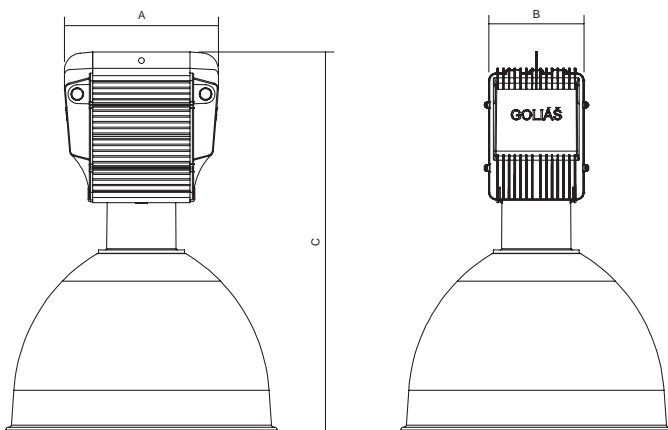

GOLIÁŠ-T40

IP 23, IP 54

Применение: внутренние просторы, т.е. цехи, торговые центры, складские помещения, монтажные цехи, спортивные заведения итд. Вариант с запасной резервной лампой по желанию.

Дроссель: электромагнетический 230 V/50 Hz с параллельным компенсированием

Корпус: алюминиевый профиль с пластическими боковыми торцами.

Отражатель: алюминиевый с возможностью оснащения охранным стеклом (IP 54)

Система крепления: крепление с помощью завешивания на трос (или цепочка).

Стандартное оснащение: 1х кабельный вывод, 1х заглушка

Подключение: безвинтовая трехполюсная клеммная колодка, макс.сечение проводов 2,5 мм²

По заказу: GESIS – оформление с коннекторами

EP – оформление с ЭПРА

NANO – охрана светильников слоем NANO (водоустойчивые, маслоустойчивые, антибактериальные свойства)

GOLIÁŠ-T40-250H, 1x250W, IP 54