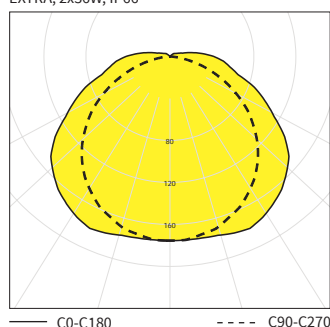

EXTRA, 2x36W, IP66