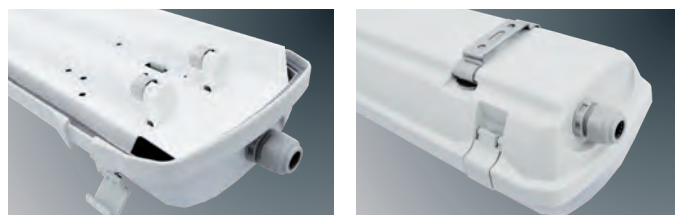

EXTRA

IP 66

Применение: внутренние и внешние пространства с требуемой высшей степенью защиты против брызгающей воды и пыли как складовые просторы и производственные цеха, гаражи и погребные помещения.

Дроссель: ЭПРА 220-240V/ 50-60Hz AC, 176-280V DC (мин. зажигающее напряжение разряда лампы ≥ 198 V DC)

Корпус: PC (поликарбонат) серого цвета RAL 7035

Рассеиватель: прозрачный PC (поликарбонат)

Отражатель: стальной лист белой покраски RAL 9003

Система крепления: прямой монтаж на потолок или стену с помощью фиксаторов (стандартное оснащение), завесное с помощью самокрепящихся подвесок или на стальной подвес с помощью подвесных креплений.

Стандартное оснащение: 1x кабельный вывод, 2x крепеж, двойной фиксатор кабелей

Подключение: безвинтовая трехполюсная клеммная колодка, макс.сечение проводов 2,5 мм² с возможностью подключения двух кабелей

По заказу: **Em** – непостоянный аварийный режим (1h, 3h)
MULTI – постоянный аварийный режим (1h, 3h)
DIM – диммируемый ЭПРА (DSI, DALI)
1F/3F – однофазное или трехфазное соединение
GESIS – оформление с коннекторами
PAR – параболический отражатель (широкого излучения)
S – с широкой характеристикой излучения
H – с узкой характеристикой излучения
NANO – охрана светильников слоем NANO (водоустойчивые, маслоустойчивые, антибактериальные свойства)

Код	Модель	Соединение	АвВс (мм)
- электронный дроссель			
055000	EXTRA-PC-118-EP, 1x18W		670 x 155 x 105
055003	EXTRA-PC-218-EP, 2x18W		670 x 155 x 105
055006	EXTRA-PC-136-EP, 1x36W	T26/G13	1280 x 155 x 105
055009	EXTRA-PC-236-EP, 2x36W		1280 x 155 x 105
055012	EXTRA-PC-158-EP, 1x58W		1580 x 155 x 105
055015	EXTRA-PC-258-EP, 2x58W		1580 x 155 x 105