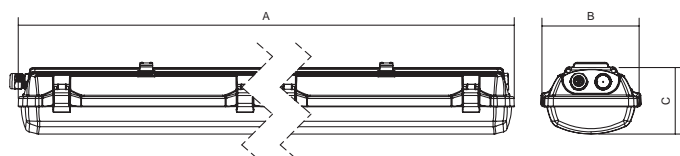

EXTRA

IP 66

Применение: внутренние и внешние пространства с требуемой высшей степенью защиты против брызгающей воды и пыли как складовые просторы и производственные цеха, гаражи и погребные помещения.

Дроссель: ЭПРА 220-240V/ 50-60Hz AC, 176-280V DC (мин. зажигающее напряжение разряда лампы ≥ 198 V DC)

Корпус: PC (поликарбонат) серого цвета RAL 7035

Рассеиватель: прозрачный PC (поликарбонат)

Отражатель: стальной лист белой покраски RAL 9003

Система крепления: прямой монтаж на потолок или стену с помощью фиксаторов (стандартное оснащение), завесное с помощью самокрепящихся подвесок или на стальной подвес с помощью подвесных креплений.

Стандартное оснащение: 1x кабельный вывод, 2x крепеж, двойной фиксатор кабелей

Подключение: безвинтовая трехполюсная клеммная колодка, макс.сечение проводов 2,5 мм² с возможностью подключения двух кабелей

По заказу: **Em** – непостоянный аварийный режим (1h, 3h)
MULTI – постоянный аварийный режим (1h, 3h)
DIM – диммируемый ЭПРА (DSI, DALI)
1F/3F – однофазное или трехфазное соединение
GESIS – оформление с коннекторами
PAR – параболический отражатель (широкого излучения)
S – с широкой характеристикой излучения
H – с узкой характеристикой излучения
NANO – охрана светильников слоем NANO (водоустойчивые, маслоустойчивые, антибактериальные свойства)

Код	Модель	Соединение	АвВс (мм)
- электронный дроссель			
055000	EXTRA-PC-118-EP, 1x18W		670 x 155 x 105
055003	EXTRA-PC-218-EP, 2x18W		670 x 155 x 105
055006	EXTRA-PC-136-EP, 1x36W	T26/G13	1280 x 155 x 105
055009	EXTRA-PC-236-EP, 2x36W		1280 x 155 x 105
055012	EXTRA-PC-158-EP, 1x58W		1580 x 155 x 105
055015	EXTRA-PC-258-EP, 2x58W		1580 x 155 x 105