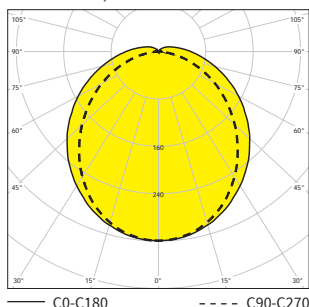

EXTRA-LED-4K, IP 66