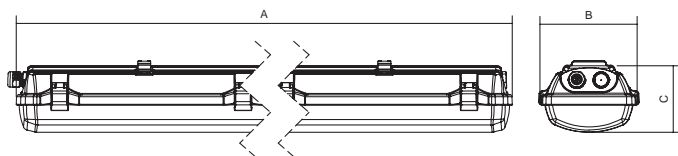

– специальное оснащение

051131 Самокрепящая подвеска EXTRA-2x (3м)

001696 стальная подвеска EXTRA

008029 кабельный вывод PG 13,5 с гайкой ; RAL 7004

051157 Фиксатор на столб (для 50мм)

(lm)* - световой поток, (W)** - мощность