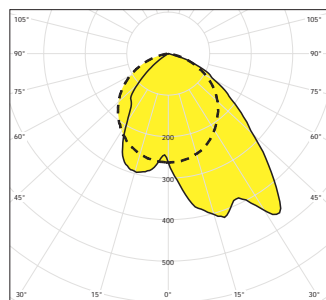

RAL – остальные оттенки покраски

NANO – охрана светильников слоем NANO (водоустойчивые, маслоустойчивые, антибактериальные свойства)

DUNKER65-AS, 4x58W, IP65

— C0-C180 - - - - C90-C270

DUNKER65-AS, 4x80W, IP65