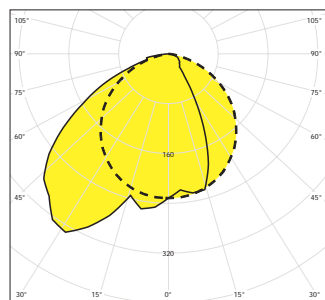

DUNKER65-AS, 2x58W, IP65

— C0-C180   - - - - C90-C270

— электронный дроссель			
056704	DUNKER65-AS-228-EP, 2x28W		1185 x 295 x 110
056705	DUNKER65-AS-254-EP, 2x54W		1185 x 295 x 110
056706	DUNKER65-AS-235-EP, 2x35W		1485 x 295 x 110
056707	DUNKER65-AS-249-EP, 2x49W		1485 x 295 x 110
056708	DUNKER65-AS-280-EP, 2x80W	T16/G5	1485 x 295 x 110
056709	DUNKER65-AS-428-EP, 4x28W		1185 x 510 x 110
056710	DUNKER65-AS-454-EP, 4x54W		1185 x 510 x 110
056711	DUNKER65-AS-435-EP, 4x35W		1485 x 510 x 110
056712	DUNKER65-AS-449-EP, 4x49W		1485 x 510 x 110
056713	DUNKER65-AS-480-EP, 4x80W		1485 x 510 x 110
— специальное оснащение			
004749	карабин 6030 (цинк)		
001552 LAK	охранная решетка DUNKER AS 2x28/54	T26/G13	1240 x 255 x 110
001553 LAK	охранная решетка DUNKER AS 2x35/49/80		1540 x 255 x 110
001554 LAK	охранная решетка DUNKER AS 2x58		1540 x 435 x 110
001555 LAK	охранная решетка DUNKER AS 2x36		1485 x 510 x 110
001556 LAK	охранная решетка DUNKER AS 4x28/54		1240 x 255 x 110
001557 LAK	охранная решетка DUNKER AS 4x35/49/80		1540 x 255 x 110
001558 LAK	охранная решетка DUNKER AS 4x58		1540 x 435 x 110
001559 LAK	охранная решетка DUNKER AS 4x36		1485 x 510 x 110