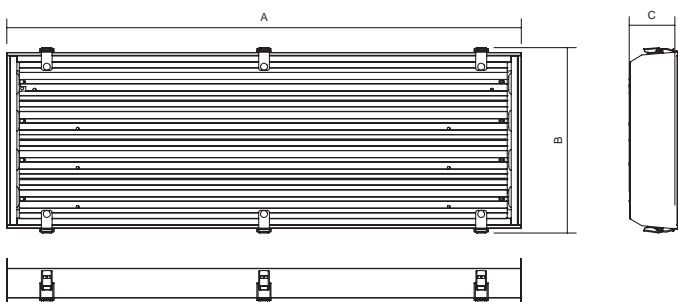

DUNKER65-AS, 4x80W, IP65

DUNKER65-AS

IP 65

Применение: просторы с требуемой высшей степенью защиты как складские просторы и производственные цеха, для высоких пролетов

Дроссель: ЭПРА 220-240 V/ 50-60 Hz AC, 176-280 V DC (мин. зажигающее напряжение разряда лампы ≥ 198 V DC)

Корпус: листовая сталь белой покраски RAL 9003 оборудованный металлическими рычагами, которые позволяют вымену ламп без инструмента

Отражатель: полированный алюминиевый параболический MIRO SILVERR с асимметрической характеристикой излучения

Рассеиватель: закаленное предохранительное стекло- HST

Система крепления: завесная с помощью фиксаторов

Подключение: безвинтовая трехполюсная клеммная колодка, макс.сечение проводов 2,5 мм² с возможностью подключения двух кабелей

Стандартное оснащение: 2x кабельный вывод, 4x завесной крепеж M5

По заказу: Em – непостоянный аварийный режим (1h, 3h)

MULTI – постоянный аварийный режим (1h, 3h)

DIM – диммируемый ЭПРА (DSI, DALI)

GESIS – оформление с коннекторами

RAL – остальные оттенки покраски

NANO – охрана светильников слоем NANO (водоустойчивые, маслоустойчивые, антибактериальные свойства)

DUNKER65-AS, 4x58W, IP65