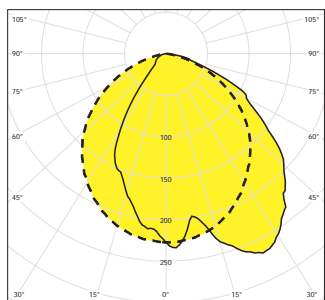

RAL – остальные оттенки покраски

NANO – охрана светильников слоем NANO (водоустойчивые, маслоустойчивые, антибактериальные свойства)

DUNKER65-AS, 4x58W, IP65

— C0-C180 - - - - C90-C270

DUNKER65-AS, 4x80W, IP65