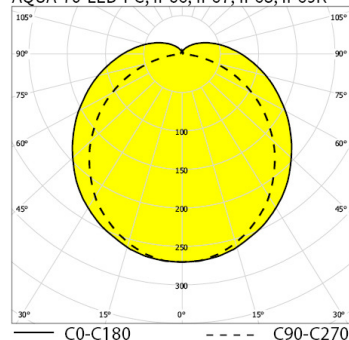

AQUA-70-LED-PC, IP66, IP67, IP68, IP69K

053630