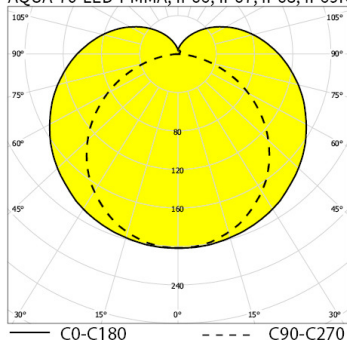

Специальное оснащение

053629 Обойма AQUA-70 темно-серая (1 шт)

053630 Обойма AQUA-70 светло-серая (1 шт)

053627 Крепеж AQUA-70 нержавейка (1 шт)

(lm)* - световой поток, (W)** - мощность

AQUA-70-LED-PMMA, IP66, IP67, IP68, IP69K