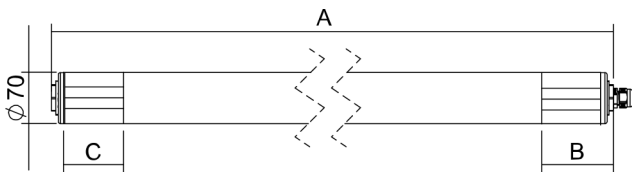

AQUA-70-LED

IP 66, IP67, IP68, IP69K