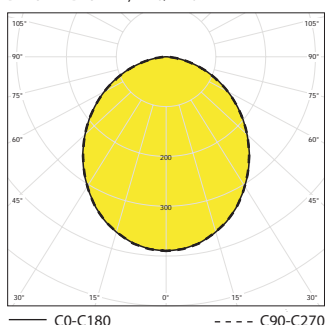

Маркировка: BALOT-LED-M 600, BALOT2-LED-M 625, BALOT3-LED - гипсокартон.

BALOT-LED-OP-4K, IP20/IP40

1		Tc/λ	(lm)*	(W)**	AibC (mm)
- модуль 600					
050812	BALOT-LED-SQ-OP-5100-4K	4000	4175	50	597 x 597 x 64
050801	BALOT-LED-SQ-OP-6100-4K	4000	4932	52	597 x 597 x 64
050803	BALOT-LED-SQ-OP-7100-4K	4000	5688	62	597 x 597 x 64
050813	BALOT-LED-OP-5100-4K	4000	4175	34	1197 x 297 x 64
050805	BALOT-LED-OP-6100-4K	4000	4932	42	1197 x 297 x 64
050807	BALOT-LED-OP-7100-4K	4000	5688	50	1197 x 297 x 64
050809	BALOT-LED-OP-7600-4K	4000	6165	34	1495 x 297 x 64
050811	BALOT-LED-OP-8850-4K	4000	7110	42	1495 x 297 x 64