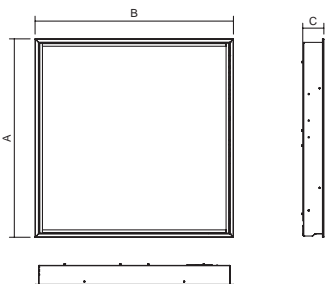

Применение: интерьеры, офисы, торговые центры, банки, пассажи итд. с повышенным требованием по содержанию

Дроссель: ЭПРА 220-240 V/ 50-60 Hz AC, 176-280 V DC

Корпус: металлический лист белой покраски RAL 9003

Рассеиватель: OP – оптический молочный рассеиватель
MP – оптический микропризматический рассеиватель

Система крепления: встроенный в подвесной потолок M 600 или M625 или гипсокартон, минимальная толщина подвесного потолка – 200 мм.

Подключение: безвинтовая клеммная колодка для внешней установки, макс. сечение проводов 2,5 мм² с возможностью подключения двух кабелей

Срок работы – LED: L80B10 ta30 – 75 000ч
L70B10 ta30 – 110 000ч

По заказу: Em – непостоянный аварийный режим (1h, 3h)
MULTI – постоянный аварийный режим (1h, 3h)
DIM – диммируемый ЭПРА (DSI, DALI)
RAL – остальные оттенки покраски
ISODOM – 3-полюсная клеммная колодка для упрощенной установки
2.7K-6.5K
NANO – охрана светильников слоем NANO (водоустойчивые, маслоустойчивые, антибактериальные свойства)

Маркировка: BALOT-LED-M 600, BALOT2-LED-M 625, BALOT3-LED - гипсокартон.