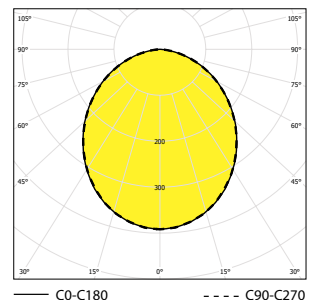

HOOVER4-LED-OP