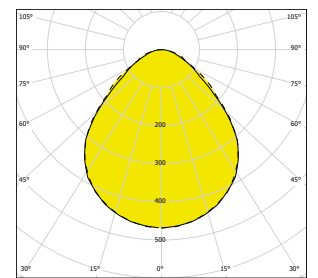

Order number	Name	Lighting fixture luminous flux (lm)	Power input (W)	Rated power output (lm/W)	Ta max (°C)	Dimensions of lighting fixture A x B (mm)	Mounting hole C x D (mm)	Weight (kg)
4000K								
057872	HOOVER4-LED-OP-5100-4K	4075	30	136	30	1090x355x85	180x900	9,1
057865	HOOVER4-LED-OP-6100-4K	4896	37	132	30	1090x355x85	180x900	9,1
057867	HOOVER4-LED-OP-7100-4K	5951	43	138	30	1090x355x85	180x900	9,1
057869	HOOVER4-LED-OP-7600-4K	6120	46	133	30	1340x355x85	180x1150	10,6
057871	HOOVER4-LED-OP-8850-4K	7439	54	138	30	1340x355x85	180x1150	10,6
057861	HOOVER4-LED-SQ-OP-6100-4K	4896	37	132	30	612x591x85	500x400	7,7
057863	HOOVER4-LED-SQ-OP-7100-4K	5303	39	136	30	612x591x85	500x400	7,7
3000K								
057873	HOOVER4-LED-OP-5100-3K	3928	30	131	30	1090x355x85	180x900	9,1
057864	HOOVER4-LED-OP-6100-3K	4720	37	128	30	1090x355x85	180x900	9,1
057866	HOOVER4-LED-OP-7100-3K	5512	43	128	30	1090x355x85	180x900	9,1
057868	HOOVER4-LED-OP-7600-3K	5900	46	128	30	1340x355x85	180x1150	10,6
057870	HOOVER4-LED-OP-8850-3K	6890	54	128	30	1340x355x85	180x1150	10,6
057860	HOOVER4-LED-SQ-OP-6100-3K	4720	37	128	30	612x591x85	500x400	7,7
057862	HOOVER4-LED-SQ-OP-7100-3K	5113	39	131	30	612x591x85	500x400	7,7

Tolerance of luminous flux and power input of the lighting fixture +/- 10%

HOOVER4-LED-MP