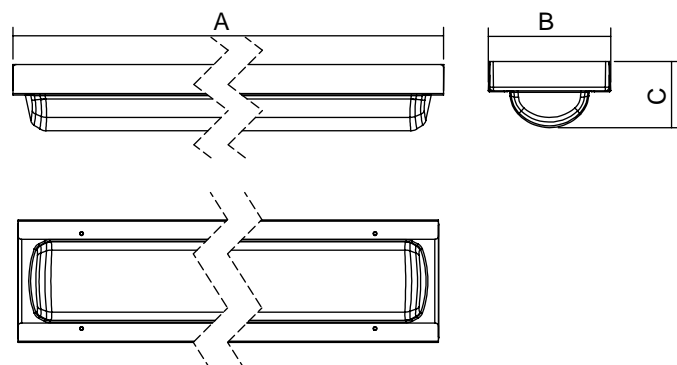

GALGO-LED

IP 65

Popis: Svítidlo GALGO-LED s odolností proti prachu a stříkající vodě je určeno pro prostředí s vysokým rizikem poškození, jako jsou vězeňské cely, psychiatrické léčebny, tělocvičny, podchody.

Předřadník: EP – elektronický 220-240V /50-60HZ AC, 176-280V DC

Těleso: Lakovaný ocelový plech RAL 9003

Kryt: Plastový materiál polykarbonát

Uchycení: Přímé upevnění na strop či stěnu osvětlovaného prostoru.

Připojení: Bezšroubová třípólová svorkovnice, max průřez vodičů 2,5mm². Svítidlo je připraveno pro smyčkování (možnost připojení dvou vodičů).

Standardní výbava: 2x ucpávková vývodka, podložky s gumou pro utěsnění montážních otvorů, LED moduly osazeny difuzory

Kalkulovaná životnost – LED modulů: L80B10 ta30 – 70 000h
L70B10 ta30 – 100 000h

Na objednání: **Em** – dočasné nouzové osvětlení (1h, 3h)
MULTI – trvalé nouzové osvětlení (1h, 3h)
1F/3 F – jednofázový nebo třífázový propoj
DIM – stmívatelný elektronický předřadník (DSI, DALI)
RAL – další barevné provedení
NANO – svítidla lze ochránit speciální nanovrstvou (hydrofobní, oleofobní či antibakteriální ochrana)
NEREZ – těleso vyrobeno z nerezového plechu
2.7K-6.5K – různé teploty chromatičnosti

1		Tc/Å	(lm)*	(W)**	Ab/C (mm)
-20°C ≤ t_a ≤ +60°C					
051773	GALGO-LED-2500-136-4K	4000	2135	20	1301 x 196 x 108
051774	GALGO-LED-5000-236-4K	4000	4513	34	1301 x 196 x 108

1		Tc/Å	(lm)*	(W)**	Ab/C (mm)
-20°C ≤ t_a ≤ +50°C					
051776	GALGO-LED-3750-158-4K	4000	3203	34	1600 x 196 x 108
051777	GALGO-LED-7500-258-4K	4000	6406	51	1600 x 196 x 108