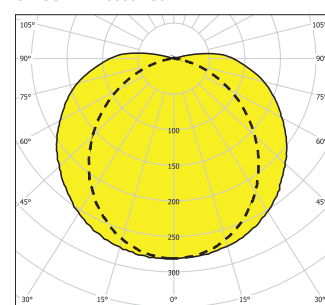

GALGO-LED-10000-236-4K