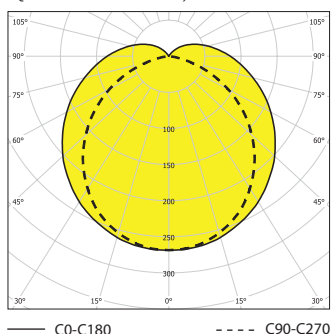

AQUA-70-Ex-LED

IP 68

Použití: Prachotěsné a vodotěsné svítidlo AQUA-70-Ex-LED je určeno pro osvětlení prostor s nebezpečím výbuchu. Svítidlo je schváleno FTZÚ Ostrava – Radvanice (certifikát typu FTZÚ 17 ATEX 0052X).

Předřadník: EP – elektronický 110-254 V, 50-60 Hz AC
EP – elektronický 220-250 V, 0Hz DC

Těleso: Trubka o vnějším průměru 70 mm a síle stěny 4 mm vyrobena z polykarbonátu, barva transparentní, ukončena těsnícími zátkami

Uchycení: Pomocí montážních třmenů (nejsou součástí svítidla) upevnění na strop či stěnu osvětlovaného prostoru

Standardní výbava: 1x ucpávková vývodka, 1x ucpávková zátka

Připojení: WAGO® Ex svorkovnice, max. průřez vodičů 4,0 mm²

Kalkulovaná životnost – LED modulů: L80B10 ta40 – 70 000h
L70B10 ta40 – 100 000h

Na objednání: 1 F – jednofázový propoj
4000 K, 6000 K – teplota chromatičnosti
NANO – svítidla lze ochránit speciální nanovrstvou (hydrofobní, oleofobní či antibakteriální ochrana)

		T₀/A	(lm)*	(W)**	Arb.C (mm)
- t_a -20°C ≤ ta ≤ +55°C					
084011	AQUA-70-Ex-LED-D-2500-118-4K	4000	2389	29	1144 x 425x 65
084012	AQUA-70-Ex-LED-D-5000-136-4K	4000	4421	52	1755 x 478x 65
084015	AQUA-70-Ex-LED-WOD-2500-118-4K	4000	2389	29	1144 x 425x 65
084016	AQUA-70-Ex-LED-WOD-5000-136-4K	4000	4421	52	1755 x 478x 65

- zvláštní výbava	
008060	Kabelová vývodka plastová Ex M20x1,5
008097	Matice plastová WISKA EMUG 20 M20x1,5
008090	Ucpávka zátky Ex M20x1,5
007047N	Plochý těsnící kroužek EPDM 26x20x1,5 mm
053630	Montážní třmen AQUA-70 kompletní světlý (1 ks)
053629	Montážní třmen AQUA-70 kompletní tmavý (1 ks)
053627	Montážní třmen AQUA-70 nerez kompletní (1 ks)

(lm)* – světelný tok svítidla (W)** – příkon svítidla

Použití svítidel v prostředí s nebezpečím výbuchu