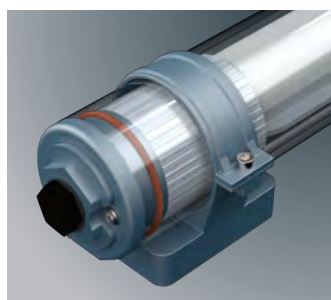

AQUA-70-Ex-LED

IP 68

Použití: Prachotěsné a vodotěsné svítidlo AQUA-70-Ex-LED je určeno pro osvětlení prostor s nebezpečím výbuchu. Svítidlo je schváleno FTZÚ Ostrava – Radvanice (certifikát typu FTZÚ 17 ATEX 0052X).

Předřadník: EP – elektronický 110-254 V, 50-60 Hz AC
EP – elektronický 220-250 V, 0Hz DC

Těleso: Trubka o vnějším průměru 70 mm a síle stěny 4 mm vyrobena z polykarbonátu, barva transparentní, ukončena těsnícími zátkami

Uchycení: Pomocí montážních třmenů (nejsou součástí svítidla) upevnění na strop či stěnu osvětlovaného prostoru

Standardní výbava: 1x ucpávková vývodka, 1x ucpávková zátka

Připojení: WAGO® Ex svorkovnice, max. průřez vodičů 4,0 mm²

Kalkulovaná životnost – LED modulů: L80B10 ta40 – 70 000h
L70B10 ta40 – 100 000h

Na objednání: 1 F – jednofázový propoj
4000 K, 6000 K – teplota chromatičnosti
NANO – svítidla lze ochránit speciální nanovrstvou (hydrofobní, oleofobní či antibakteriální ochrana)

		T₀/A	(lm)*	(W)**	Arb.C (mm)
- t_a -20°C ≤ ta ≤ +55°C					
084011	AQUA-70-Ex-LED-D-2500-118-4K	4000	2389	29	1144 x 425x 65
084012	AQUA-70-Ex-LED-D-5000-136-4K	4000	4421	52	1755 x 478x 65
084015	AQUA-70-Ex-LED-WOD-2500-118-4K	4000	2389	29	1144 x 425x 65
084016	AQUA-70-Ex-LED-WOD-5000-136-4K	4000	4421	52	1755 x 478x 65

- zvláštní výbava	
008060	Kabelová vývodka plastová Ex M20x1,5
008097	Matice plastová WISKA EMUG 20 M20x1,5
008090	Ucpávka zátky Ex M20x1,5
007047N	Plochý těsnící kroužek EPDM 26x20x1,5 mm
053630	Montážní třmen AQUA-70 kompletní světlý (1 ks)
053629	Montážní třmen AQUA-70 kompletní tmavý (1 ks)
053627	Montážní třmen AQUA-70 nerez kompletní (1 ks)

(lm)* – světelný tok svítidla (W)** – příkon svítidla

Použití svítidel v prostředí s nebezpečím výbuchu