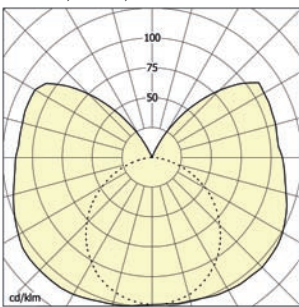

Аварийное оформление по желанию.

Технические параметры светильников приведены в таблице на стр. 142.

Industrial fluorescent lighting fixtures

FARGO, 1x36W, IP65

FARGO, 2x36W, IP65

FARGO, 2x58W, IP65

Order no	Model	Lamp/ socket	Dimensions [mm]		Weight [kg]
			A x B		
- inductive ballast/ индуктивный дроссель					
54150	FARGO-136-K, 1x36W	T26/G13	1271 x 900		1,9
54151	FARGO-236-K, 2x36W				2,8
54152	FARGO-158-K, 1x58W		1571 x 900		-
54153	FARGO-258-K, 2x58W				-
- el.ballast/ эл.дроссель					
54160	FARGO-136-EP, 1x36W	T26/G13	1271 x 900		-
54161	FARGO-236-EP, 2x36W				
54162	FARGO-158-EP, 1x58W		1571 x 900		
54163	FARGO-258-EP, 2x58W				
- special accessories/ спец.оснащение					
1620	White painted steel sheet reflector Fargo 136/236 / Стальной отражатель белой покраски Fargo 136/236				
1621	White painted steel sheet reflector Fargo 158/258 / Стальной отражатель белой покраски Fargo 158/258				
1623	High polished aluminium reflector Fargo 136/236 / Полированный алюминиевый отражатель Fargo 136/236				
1624	High polished aluminium reflector Fargo 158/258 / Полированный алюминиевый отражатель Fargo 158/258				
3300	Protecting tube for FARGO-136 / охранный колпак для FARGO-136				
3301	Protecting tube for FARGO-158 / охранный колпак для FARGO-158				