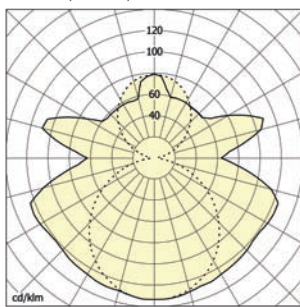

Аварийное оформление по желанию.

Технические параметры светильников приведены в таблице на стр. 142.

Industrial fluorescent lighting fixtures

FARGO, 1x36W, IP65

FARGO, 2x36W, IP65

FARGO, 2x58W, IP65

Order no	Model	Lamp/ socket	Dimensions [mm]		Weight [kg]
			A x B		
- inductive ballast/ индуктивный дроссель					
54150	FARGO-136-K, 1x36W	T26/G13	1271 x 900		1,9
54151	FARGO-236-K, 2x36W				2,8
54152	FARGO-158-K, 1x58W		1571 x 900		-
54153	FARGO-258-K, 2x58W				-
- el.ballast/ эл.дроссель					
54160	FARGO-136-EP, 1x36W	T26/G13	1271 x 900		-
54161	FARGO-236-EP, 2x36W				
54162	FARGO-158-EP, 1x58W		1571 x 900		
54163	FARGO-258-EP, 2x58W				
- special accessories/ спец.оснащение					
1620	White painted steel sheet reflector Fargo 136/236 / Стальной отражатель белой покраски Fargo 136/236				
1621	White painted steel sheet reflector Fargo 158/258 / Стальной отражатель белой покраски Fargo 158/258				
1623	High polished aluminium reflector Fargo 136/236 / Полированный алюминиевый отражатель Fargo 136/236				
1624	High polished aluminium reflector Fargo 158/258 / Полированный алюминиевый отражатель Fargo 158/258				
3300	Protecting tube for FARGO-136 / охранный колпак для FARGO-136				
3301	Protecting tube for FARGO-158 / охранный колпак для FARGO-158				