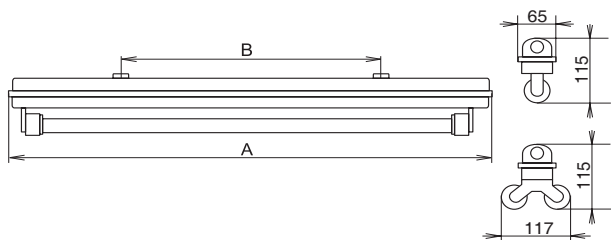

Аварийное оформление по желанию.

Технические параметры светильников приведены в таблице на стр. 142.

Industrial fluorescent lighting fixtures

FARGO, 1x36W, IP65

FARGO, 2x36W, IP65

FARGO, 2x58W, IP65

Order no	Model	Lamp/ socket	Dimensions [mm]		Weight [kg]
			A x B		
- inductive ballast/ индуктивный дроссель					
54150	FARGO-136-K, 1x36W	T26/G13	1271 x 900		1,9
54151	FARGO-236-K, 2x36W				2,8
54152	FARGO-158-K, 1x58W		1571 x 900		-
54153	FARGO-258-K, 2x58W				-
- el.ballast/ эл.дроссель					
54160	FARGO-136-EP, 1x36W	T26/G13	1271 x 900		-
54161	FARGO-236-EP, 2x36W				
54162	FARGO-158-EP, 1x58W		1571 x 900		
54163	FARGO-258-EP, 2x58W				
- special accessories/ спец.оснащение					
1620	White painted steel sheet reflector Fargo 136/236 / Стальной отражатель белой покраски Fargo 136/236				
1621	White painted steel sheet reflector Fargo 158/258 / Стальной отражатель белой покраски Fargo 158/258				
1623	High polished aluminium reflector Fargo 136/236 / Полированный алюминиевый отражатель Fargo 136/236				
1624	High polished aluminium reflector Fargo 158/258 / Полированный алюминиевый отражатель Fargo 158/258				
3300	Protecting tube for FARGO-136 / охранный колпак для FARGO-136				
3301	Protecting tube for FARGO-158 / охранный колпак для FARGO-158				