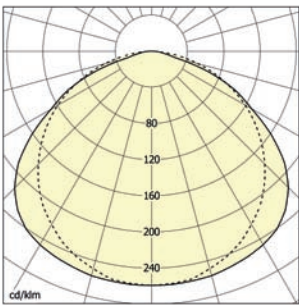

Аварийное оформление по желанию.

Технические параметры светильников приведены в таблице на стр. 142.

Industrial fluorescent lighting fixtures

FARGO, 1x36W, IP65

FARGO, 2x36W, IP65

FARGO, 2x58W, IP65

Order no	Model	Lamp/ socket	Dimensions [mm]		Weight [kg]
			A x B		
- inductive ballast/ индуктивный дроссель					
54150	FARGO-136-K, 1x36W	T26/G13	1271 x 900		1,9
54151	FARGO-236-K, 2x36W				2,8
54152	FARGO-158-K, 1x58W		1571 x 900		-
54153	FARGO-258-K, 2x58W				-
- el.ballast/ эл.дроссель					
54160	FARGO-136-EP, 1x36W	T26/G13	1271 x 900		-
54161	FARGO-236-EP, 2x36W				
54162	FARGO-158-EP, 1x58W		1571 x 900		
54163	FARGO-258-EP, 2x58W				
- special accessories/ спец.оснащение					
1620	White painted steel sheet reflector Fargo 136/236 / Стальной отражатель белой покраски Fargo 136/236				
1621	White painted steel sheet reflector Fargo 158/258 / Стальной отражатель белой покраски Fargo 158/258				
1623	High polished aluminium reflector Fargo 136/236 / Полированный алюминиевый отражатель Fargo 136/236				
1624	High polished aluminium reflector Fargo 158/258 / Полированный алюминиевый отражатель Fargo 158/258				
3300	Protecting tube for FARGO-136 / охранный колпак для FARGO-136				
3301	Protecting tube for FARGO-158 / охранный колпак для FARGO-158				