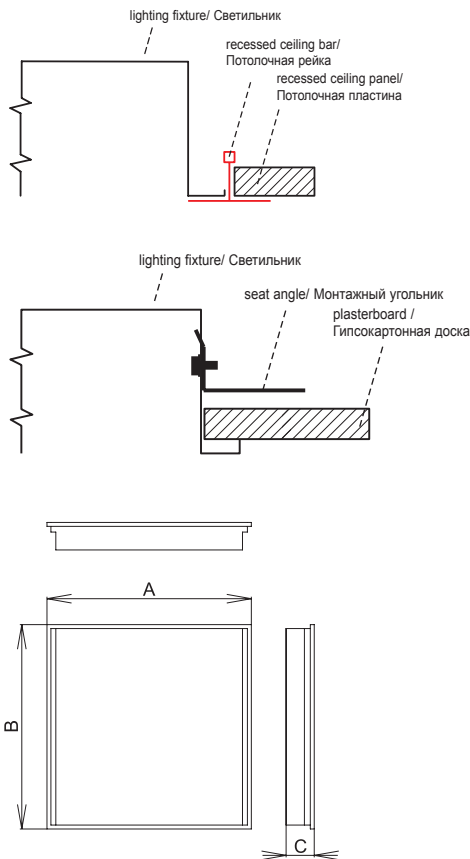

Interior lighting fixtures – recessed Светильники для внутренних помещений потолочные встроенные

Application: interiors, e.g. offices, shops, corridors, etc.

Body: white painted metal sheet.

Louvers: DL - parabolic louvre from tarnished aluminium sheet

BAP - parabolic louvre from high polished aluminium sheet

System of fastening: recessed mounting into the false ceilings / plasterboards. Minimum height of the false ceiling is 200 mm.

System of marking:
BARBET - T5 - M600 and plasterboard
BARBET2 - T5 - M625 and plasterboard

Technical parameters of the fixtures are referred in table on page 142.

Применение: интерьеры, офисы, торговые центры, коридоры итд.

Корпус: листовая сталь белой покраски.

Растры: DL - параболический растр из алюминиевого матового листа

BAP - параболический растр из полированного алюминиевого листа

Система крепления : встроенный в подвесной потолок / гипсокартон. Минимальная толщина подвесного потолка – 200 мм.

Система маркировки:
BARBET - T5 - M600 и гипсокартон
BARBET2 - T5 - M625 и гипсокартон

Технические параметры светильников приведены в таблице на стр. 142.