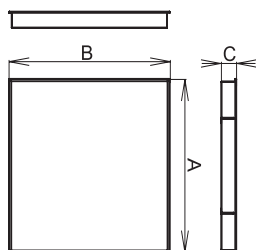

**Body:** white painted metal sheet.

**Cover:** plexiglass PX, OP

**System of fastening:** recessed mounting into the false ceilings / plasterboards.

Minimum height of the false ceiling is 200 mm.

**System of marking:** BARBET - T5 - M600 and plasterboard

Technical parameters of the fixtures are referred in table on page 142.

**Применение:** интерьеры, офисы, торговые центры, коридоры итд.

**Корпус:** листовая сталь белой покраски.

**Рассеиватель:** органическое стекло PX, OP

Order no	Model	Lamp/ socket	Dimensions [mm]	Outlet dimension [mm]	Weight [kg]
			A x B x C		
<b>- el. ballast, M600 and plasterboard / электронный дроссель, M600</b>					
57560	BARBET-T5-314-PX-M, 3x14W	T16/G5	597 x 597 x 55	580 x 580	-
57561	BARBET-T5-314-PX-T, 3x14W				
57562	BARBET-T5-324-PX-M, 3x24W				
57563	BARBET-T5-324-PX-T, 3x24W				
57564	BARBET-T5-414-PX-M, 4x14W				
57565	BARBET-T5-414-PX-D, 4x14W				
57566	BARBET-T5-424-PX-M, 4x24W				
57567	BARBET-T5-424-PX-D, 4x24W				
57568	BARBET-T5-128-PX-M, 1x28W				
57569	BARBET-T5-154-PX-M, 1x54W				
57570	BARBET-T5-228-PX-M, 2x28W	1197 x 297 x 55	1180 x 280	-	
57571	BARBET-T5-254-PX-M, 2x54W				
<b>- special accessories/ спец.оснащение</b>					
51138	Set of brackets Barbet – plasterboard/ Комплект фиксаторов Barbet – гипсокартон				