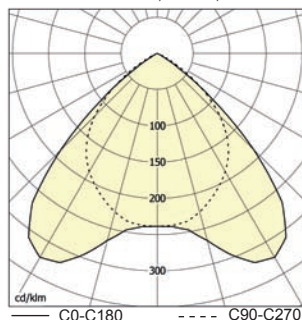

Order no	Model	Lamp/ socket	Dimensions [mm]	Outlet dimension [mm]	Weight [kg]
			A x B x C		
- el. ballast, M600 and plasterboard / электронный дроссель, M600 и гипсокартон					
57500	BARBET-T5-314-DL-M, 3x14W	T16/G5	597 x 597 x 55	580 x 580	-
57502	BARBET-T5-314-BAP-M, 3x14W				3,9
57501	BARBET-T5-314-DL-T, 3x14W				-
57503	BARBET-T5-314-BAP-T, 3x14W				-
57508	BARBET-T5-324-DL-M, 3x24W				-
57510	BARBET-T5-324-BAP-M, 3x24W				4,2
57509	BARBET-T5-324-DL-T, 3x24W				-
57511	BARBET-T5-324-BAP-T, 3x24W				4,1
57504	BARBET-T5-414-DL-M, 4x14W				4,0
57506	BARBET-T5-414-BAP-M, 4x14W				-
57505	BARBET-T5-414-DL-D, 4x14W				-
57507	BARBET-T5-414-BAP-D, 4x14W				3,9
57512	BARBET-T5-424-DL-M, 4x24W				-
57514	BARBET-T5-424-BAP-M, 4x24W		-		
57513	BARBET-T5-424-DL-D, 4x24W		-		
57515	BARBET-T5-424-BAP-D, 4x24W		-		
57516	BARBET-T5-128-DL-M, 1x28W		1180 x 280	1180 x 280	-
57517	BARBET-T5-128-BAP-M, 1x28W				-
57520	BARBET-T5-154-DL-M, 1x54W				-
57521	BARBET-T5-154-BAP-M, 1x54W				-
57518	BARBET-T5-228-DL-M, 2x28W				-
57519	BARBET-T5-228-BAP-M, 2x28W				-
57522	BARBET-T5-254-DL-M, 2x54W				-
57523	BARBET-T5-254-BAP-M, 2x54W	-			
- special accessories/ спец.оснащение					
51138	Set of brackets Barbet – plasterboard/ Комплект фиксаторов Barbet – гипсокартон				

BARBET-T5-BAP-DL, 4x14W, IP20