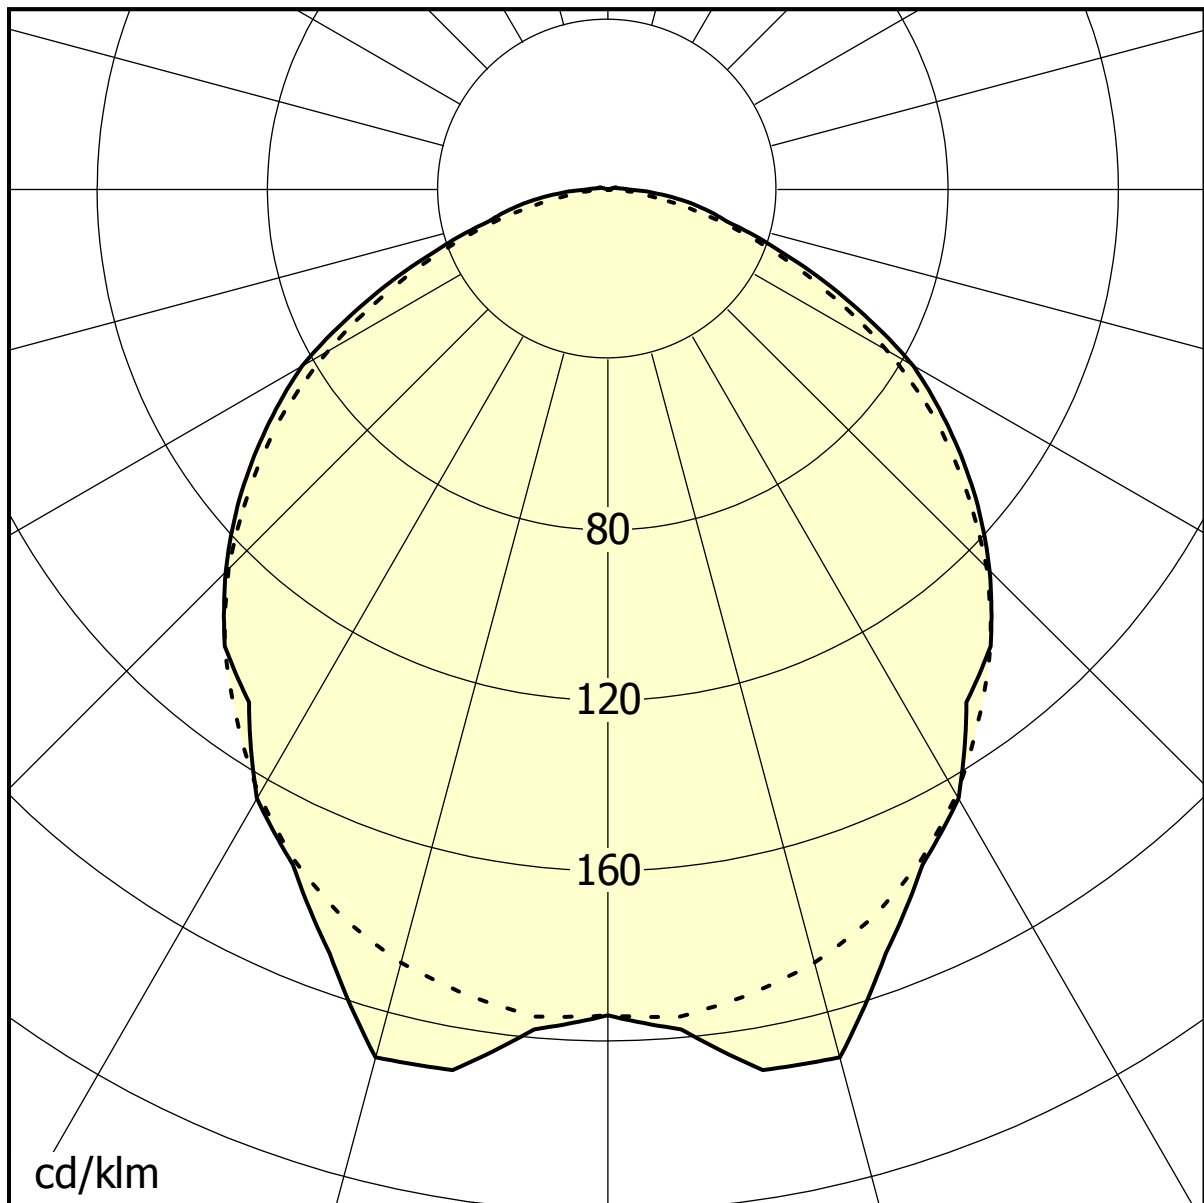

Zpracovatel
Telefon
Fax
e-mail

VYRTYCH a.s. RAMBO 2x28W, IP67 Vandalproof light fitting / LVK (Polárně)

Svítilno: VYRTYCH a.s. RAMBO 2x28W, IP67 Vandalproof light fitting
Žárovky: 2 x FH 28 W/840 28W

Zpracovatel
Telefon
Fax
e-mail