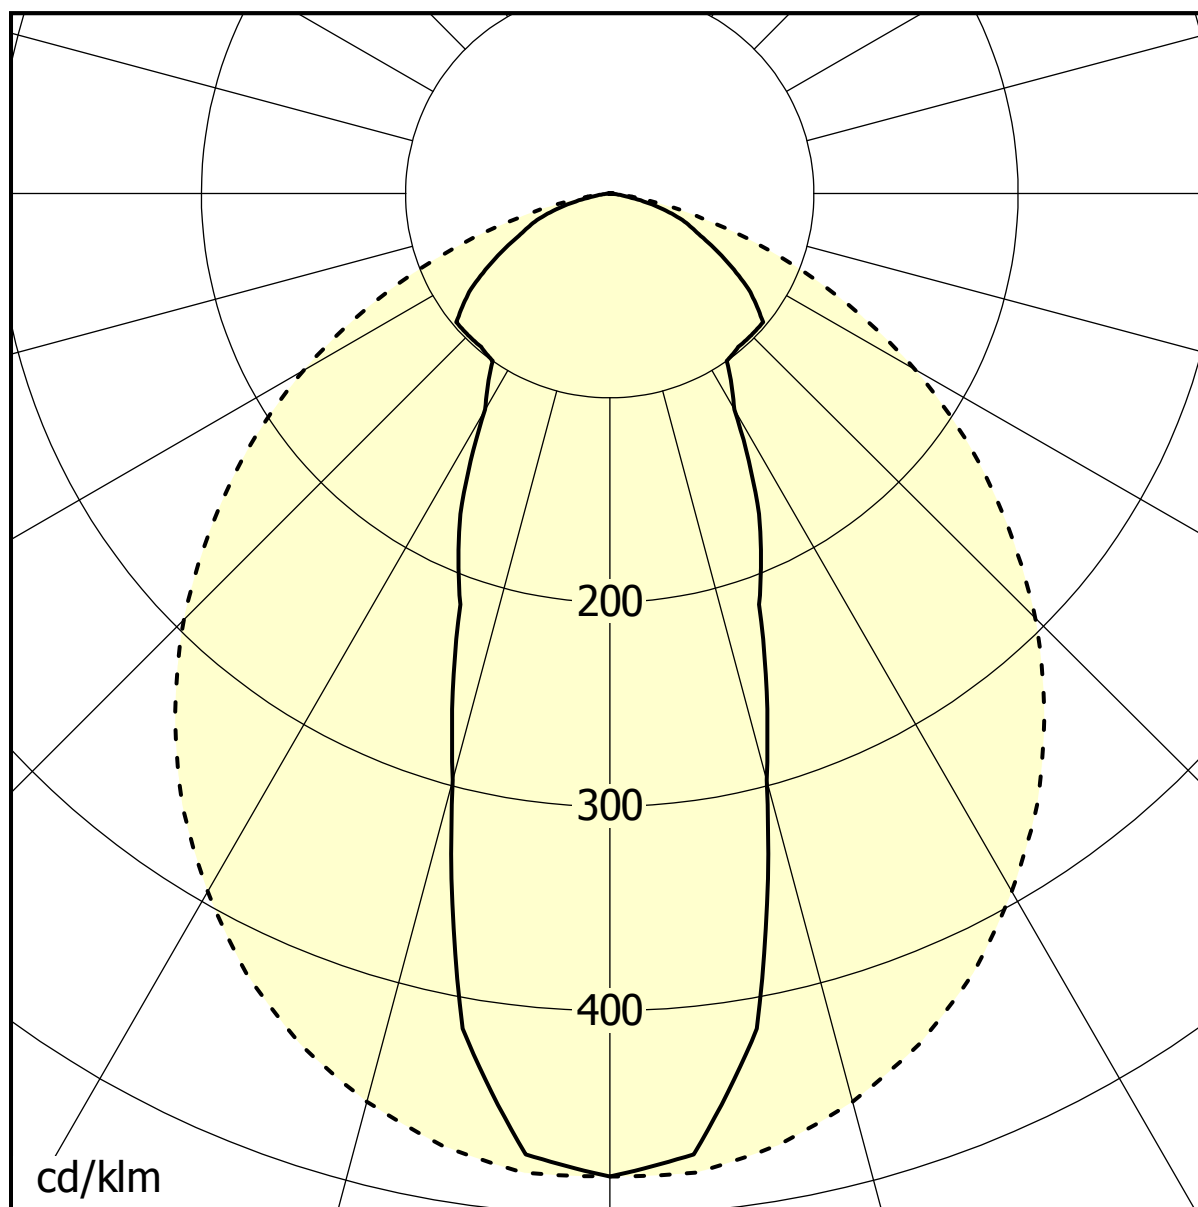

## VYRTYCH a.s. MASTIF, 2x58W Fluorescent lighth fitting, glass cover / LVK (Polárně)

Svítilno: VYRTYCH a.s. MASTIF, 2x58W Fluorescent lighth fitting, glass cover  
Žárovky: 2 x L 58 W/840 58W

Zpracovatel  
Telefon  
Fax  
e-mail