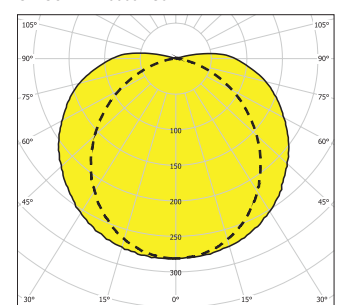

GALGO-LED-10000-236-4K