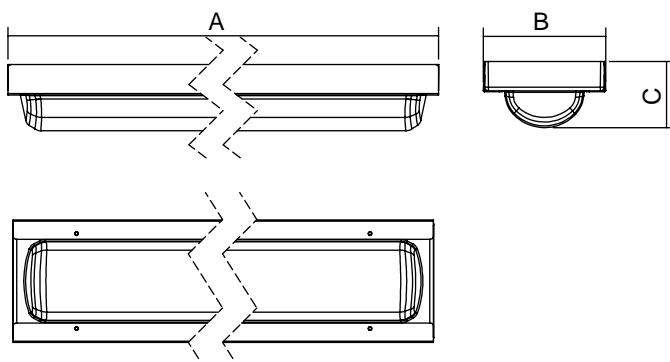

GALGO-LED

IP 65

Popis: Svítidlo GALGO-LED s odolností proti prachu a stříkající vodě je určeno pro prostředí s vysokým rizikem poškození, jako jsou vězeňské cely, psychiatrické léčebny, tělocvičny, podchody.

Předřadník: EP – elektronický 220-240V /50-60HZ AC, 176-280V DC

Těleso: Lakovaný ocelový plech RAL 9003

Kryt: Plastový materiál polykarbonát

Uchycení: Přímé upevnění na strop či stěnu osvětlovaného prostoru.

Připojení: Bezšroubová třípólová svorkovnice, max průřez vodičů 2,5mm². Svítidlo je připraveno pro smyčkování (možnost připojení dvou vodičů).

Standardní výbava: 2x ucpávková vývodka, podložky s gumou pro utěsnění montážních otvorů, LED moduly osazeny difuzory

Kalkulovaná životnost – LED modulů: L80B10 ta30 – 70 000h
L70B10 ta30 – 100 000h

Na objednání: **Em** – dočasné nouzové osvětlení (1h, 3h)
MULTI – trvalé nouzové osvětlení (1h, 3h)
1F/3 F – jednofázový nebo třífázový propoj
DIM – stmívatelný elektronický předřadník (DSI, DALI)
RAL – další barevné provedení
NANO – svítidla lze ochránit speciální nanovrstvou (hydrofobní, oleofobní či antibakteriální ochrana)
NEREZ – těleso vyrobeno z nerezového plechu
2.7K-6.5K – různé teploty chromatičnosti

1		Tc/A	(lm)*	(W)**	Ab/C (mm)
-20°C ≤ t_a ≤ +60°C					
051773	GALGO-LED-2500-136-4K	4000	2135	20	1301 x 196 x 108
051774	GALGO-LED-5000-236-4K	4000	4513	34	1301 x 196 x 108

1		Tc/A	(lm)*	(W)**	Ab/C (mm)
-20°C ≤ t_a ≤ +50°C					
051776	GALGO-LED-3750-158-4K	4000	3203	34	1600 x 196 x 108
051777	GALGO-LED-7500-258-4K	4000	6406	51	1600 x 196 x 108