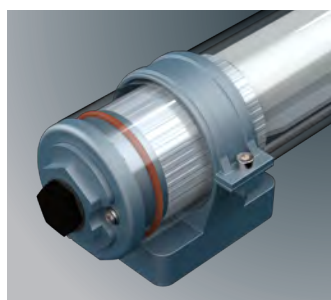

AQUA-70-Ex-LED

IP 68

Použití: Prachotěsné a vodotěsné svítidlo AQUA-70-Ex-LED je určeno pro osvětlení prostor s nebezpečím výbuchu. Svítidlo je schváleno FTZÚ Ostrava – Radvanice (certifikát typu FTZÚ 17 ATEX 0052X).

Předřadník: EP – elektronický 110-254 V, 50-60 Hz AC
EP – elektronický 220-250 V, 0Hz DC

Těleso: Trubka o vnějším průměru 70 mm a síle stěny 4 mm vyrobena z polykarbonátu, barva transparentní, ukončena těsnícími zátkami

Uchycení: Pomocí montážních třmenů (nejsou součástí svítidla) upevnění na strop či stěnu osvětlovaného prostoru

Standardní výbava: 1x ucpávková vývodka, 1x ucpávková zátk

Připojení: WAGO® Ex svorkovnice, max. průřez vodičů 4,0 mm²

Kalkulovaná životnost – LED modulů: L80B10 ta40 – 70 000h
L70B10 ta40 – 100 000h

Na objednání: 1 F – jednofázový propoj
4000 K, 6000 K – teplota chromatičnosti
NANO – svítidla lze ochránit speciální nanovrstvou (hydrofobní, oleofobní či antibakteriální ochrana)

		T₀/A	(lm)*	(W)**	Arb.C (mm)
- t_a -20°C ≤ ta ≤ +55°C					
084011	AQUA-70-Ex-LED-D-2500-118-4K	4000	2389	29	1144 x 425x 65
084012	AQUA-70-Ex-LED-D-5000-136-4K	4000	4421	52	1755 x 478x 65
084015	AQUA-70-Ex-LED-WOD-2500-118-4K	4000	2389	29	1144 x 425x 65
084016	AQUA-70-Ex-LED-WOD-5000-136-4K	4000	4421	52	1755 x 478x 65

- zvláštní výbava	
008060	Kabelová vývodka plastová Ex M20x1,5
008097	Matice plastová WISKA EMUG 20 M20x1,5
008090	Ucpávka zátk Ex M20x1,5
007047N	Plochý těsnící kroužek EPDM 26x20x1,5 mm
053630	Montážní třmen AQUA-70 kompletní světlý (1 ks)
053629	Montážní třmen AQUA-70 kompletní tmavý (1 ks)
053627	Montážní třmen AQUA-70 nerez kompletní (1 ks)

(lm)* – světelný tok svítidla (W)** – příkon svítidla

Použití svítidel v prostředí s nebezpečím výbuchu