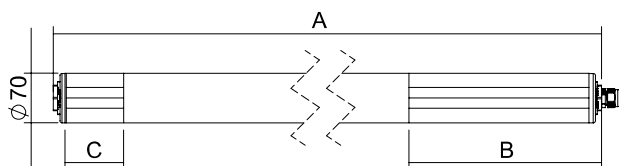

Systém značení a přehled schválených variant svítidel

AQUA-70-Ex-LED-D-XXXX-YYY	typ svítidla pro standardní provoz s odpojovačem
AQUA-70-Ex-Em-LED-WOD-XXXX-YYY	typ svítidla pro standardní provoz bez odpojovače
XXXX*	označuje hodnotu světelného toku (lumen) 2500/5000
YYY*	označuje typ tělesa svítidla 118/136

FTZÚ 17 ATEX 0052X

AQUA-70-Ex-LED-5000-136-4K, IP68